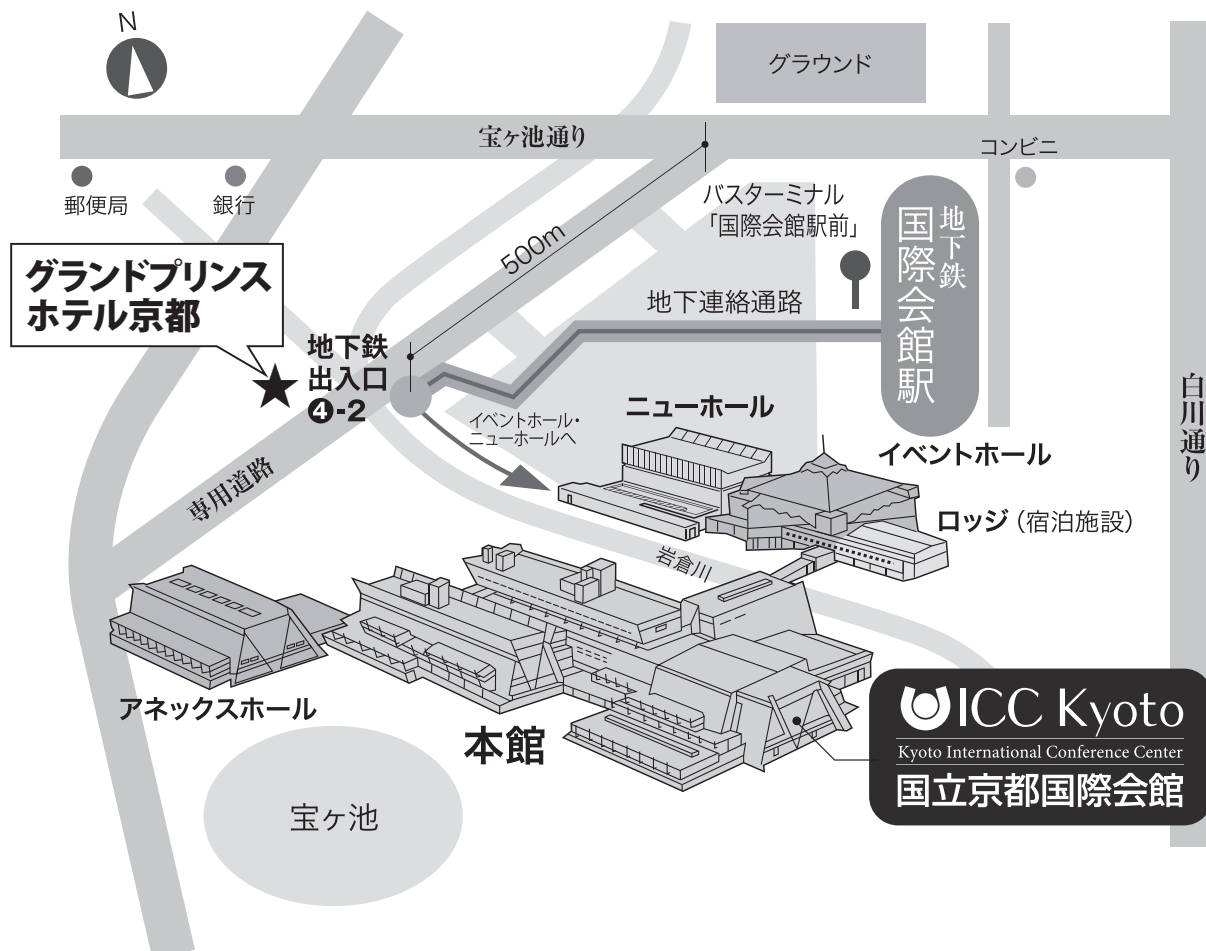

# 交通および会場のご案内

## 国立京都国際会館へのアクセス

## 周辺 MAP

# フロアマップ

1F

-  エレベーター  
Elevator
-  化粧室  
Lavatory
-  多目的トイレ
-  AED設置場所